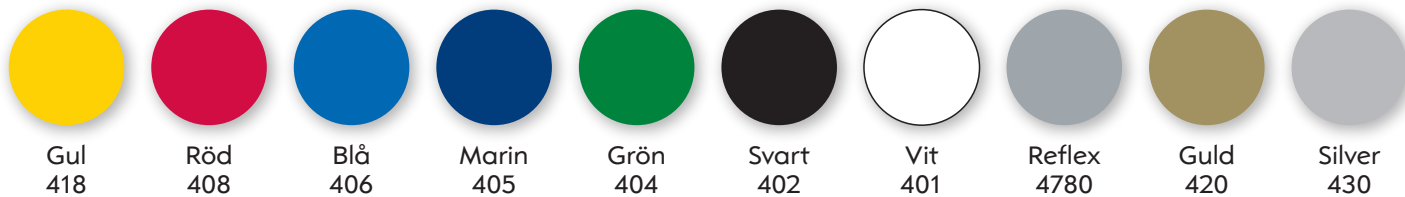

FUTURA - XBLK Cond

SWISS - 721 BLK Rnd

ZURICH - Bold ExtraCnd

DOM - Casual

HOBO - Medium

Bitstream COOPER

ZURICH - Black Italic

VAG ROUNDED - Bold

Times New Roman - Bold

STENCIL

Rockwell - Bold

Lucida Handwriting

FUTURA - XBLK Cond
SWISS - 721 BLK Rnd
ZURICH - Bold ExtraCnd
DOM - Casual
HOBO - Medium
Bitstream COOPER
ZURICH - Black Italic
VAG ROUNDED - Bold
Times New Roman - Bold
STENCIL
Rockwell - Bold
Lucida Handwriting

Standardfärger för folie (finns på lager för omgående leverans)

Standardfärger för flock (finns på lager för omgående leverans)